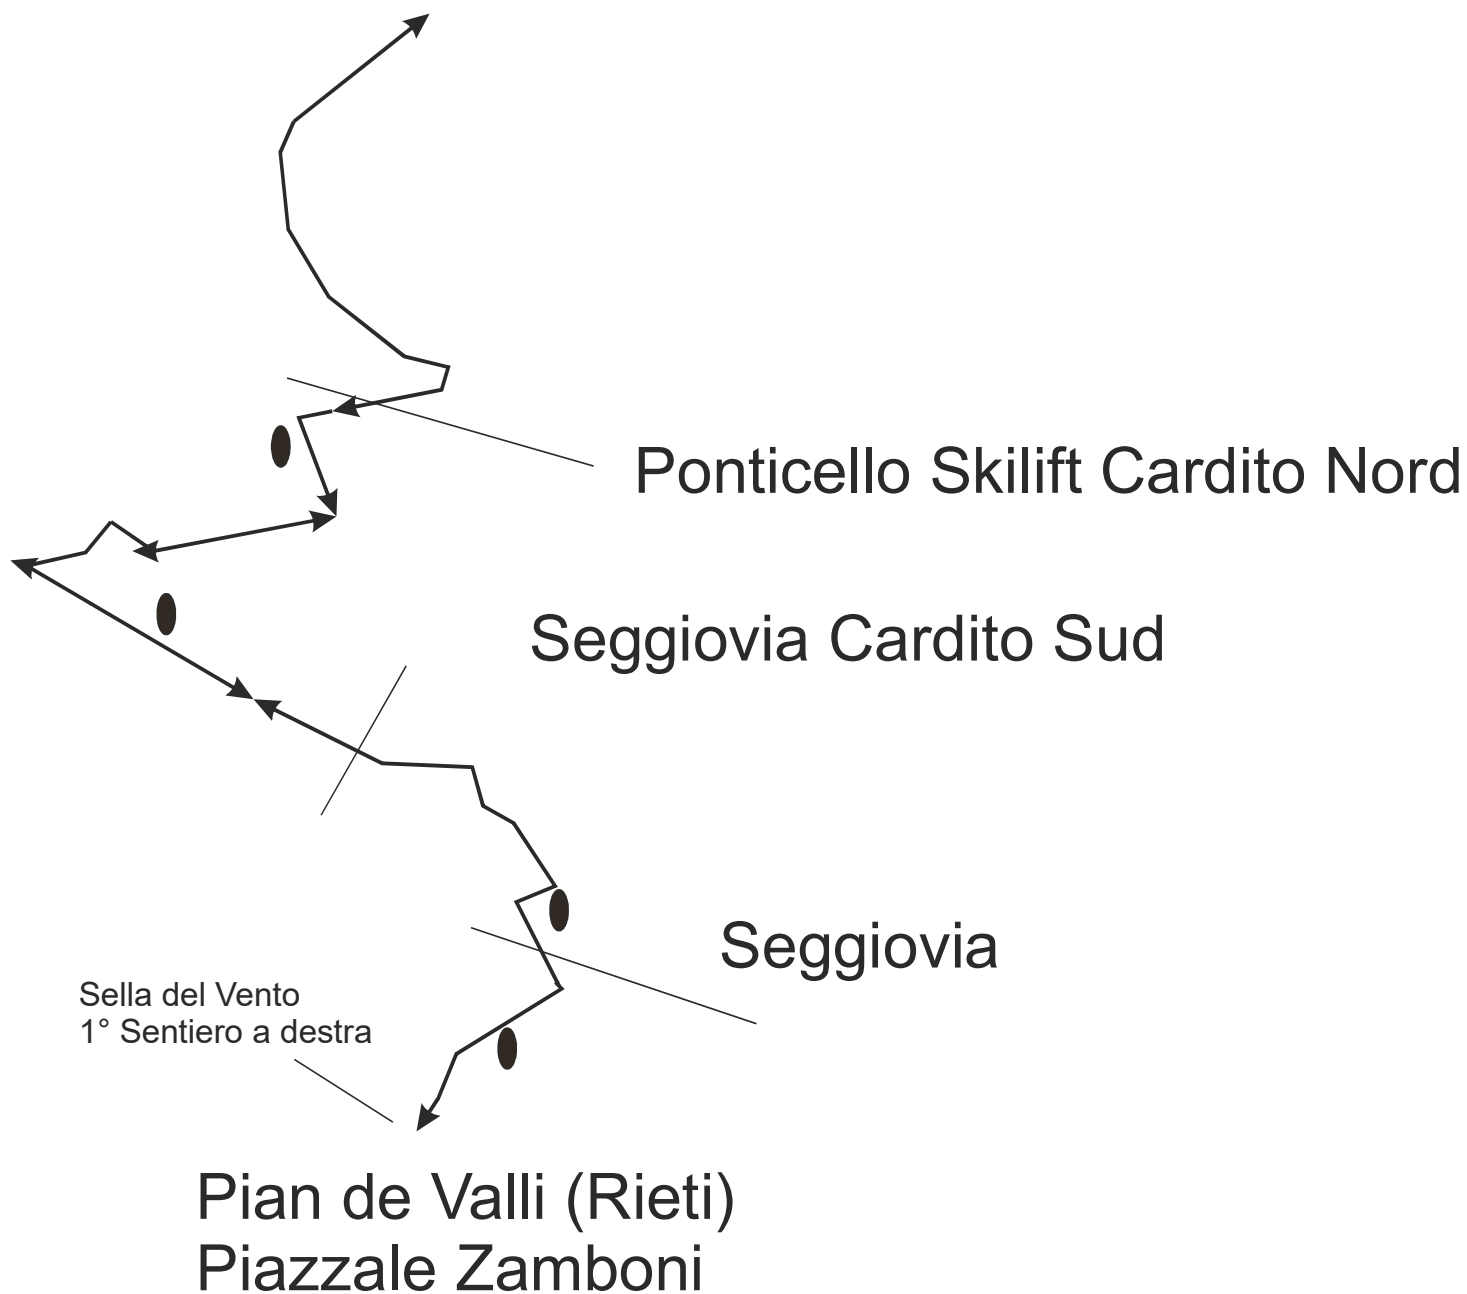

LEGAMBIENTE
CENTRO ITALIA - RIETI

Rifugio La Fossa

● Cartello direzionale Rifugio Legambiente La fossa

info@legambienterieti.it

Mobile: +393286982778